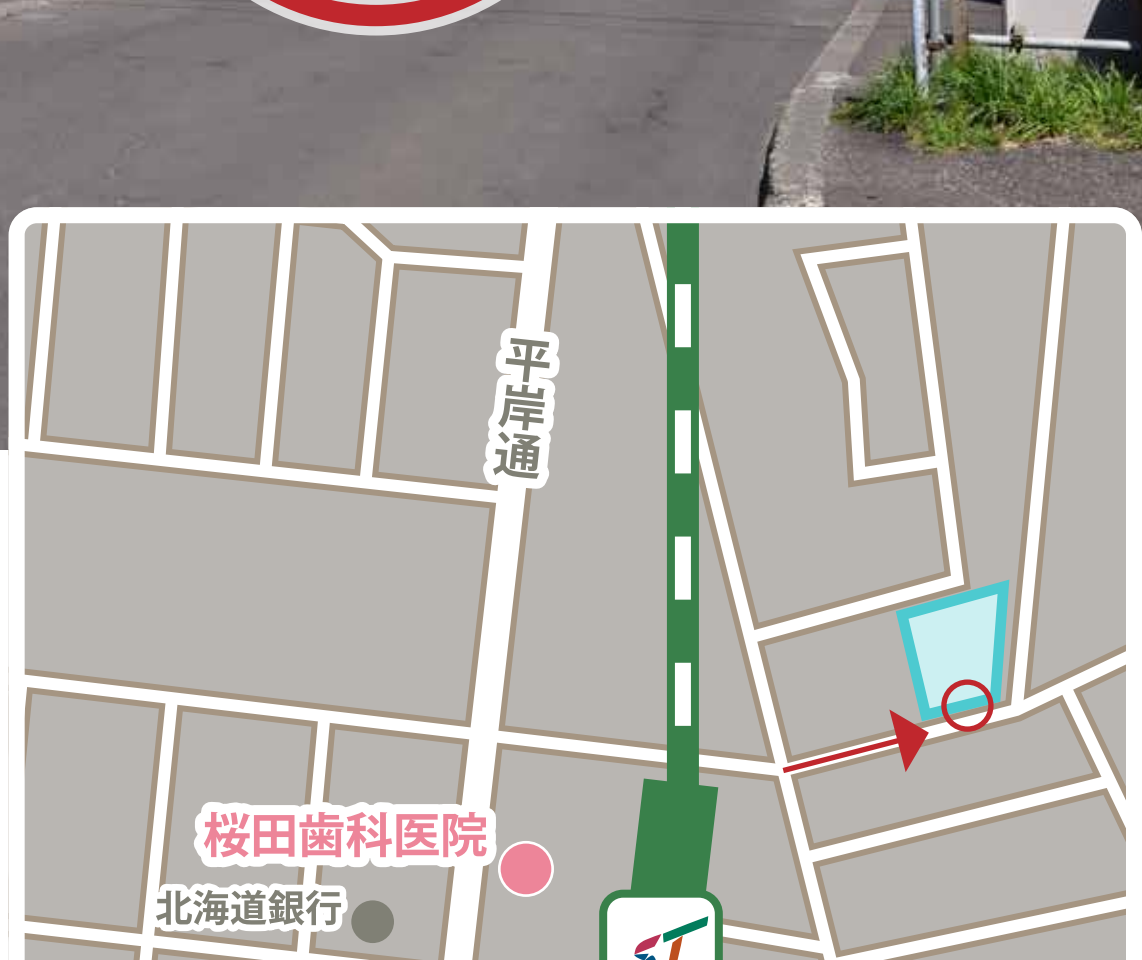

常口アトムさんと
不動産ビッグさんの間の道路を
進みます。

地下鉄澄川駅の
高架下を直進します。

地下鉄澄川駅の
高架下を通過して
最初の信号も直進します。

信号を通過して
50mほど直進すると
左側に駐車場入り口があります。

駐車スペース4台が
無料で駐車できますので
ご利用ください。