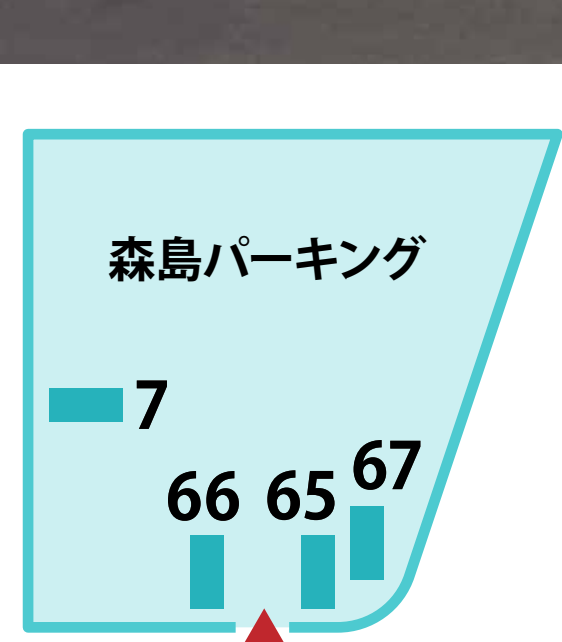

常口アトムさんと
不動産ビッグさんの間の道路を
進みます。

地下鉄澄川駅の
高架下を直進します。

地下鉄澄川駅の
高架下を通過して
最初の信号も直進します。

信号を通過して
50mほど直進すると
左側に駐車場入り口があります。

駐車スペース4台が
無料で駐車できますので
ご利用ください。